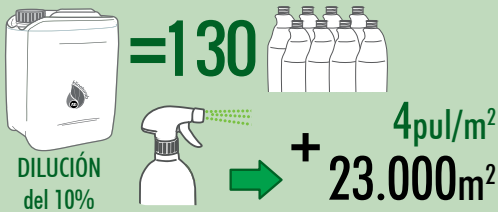

CARACTERÍSTICAS

- Limpiador multiusos para la limpieza del baño; con **efecto antideposición, secado rápido** y agradable aroma marino.
- No deja residuos.
- Indicado para la limpieza diaria de grifería, cristales, espejos, platos de ducha, bañeras...
- **Apto para todo tipo de superficies y materiales resistentes al agua** (aluminio, acero, hierro, plástico, plexiglás, vidrio, etc.)

**SECADO RÁPIDO
Y SIN RESTOS**

**EFFECTO
ANTIDEPÓSICIÓN**

**SIN RIESGO
PARA LA SALUD**

LIMPIADOR

ANTICAL