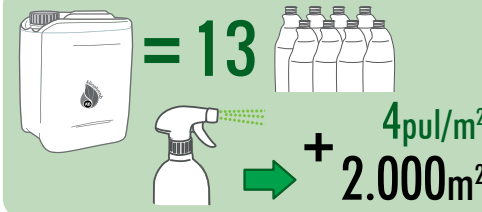

CARACTERÍSTICAS

- Limpiador multiusos para la limpieza del baño; con **efecto antideposición, secado rápido** y agradable aroma marino.
- No deja residuos.
- Indicado para la limpieza diaria de grifería, cristales, espejos, platos de ducha, bañeras...
- **Apto para todo tipo de superficies y materiales resistentes al agua** (aluminio, acero, hierro, plástico, plexiglás, vidrio, etc.)

**SECADO RÁPIDO
Y SIN RESTOS**

**EFFECTO
ANTIDEPÓSICIÓN**

**SIN RIESGO
PARA LA SALUD**

LIMPIADOR

ANTICAL